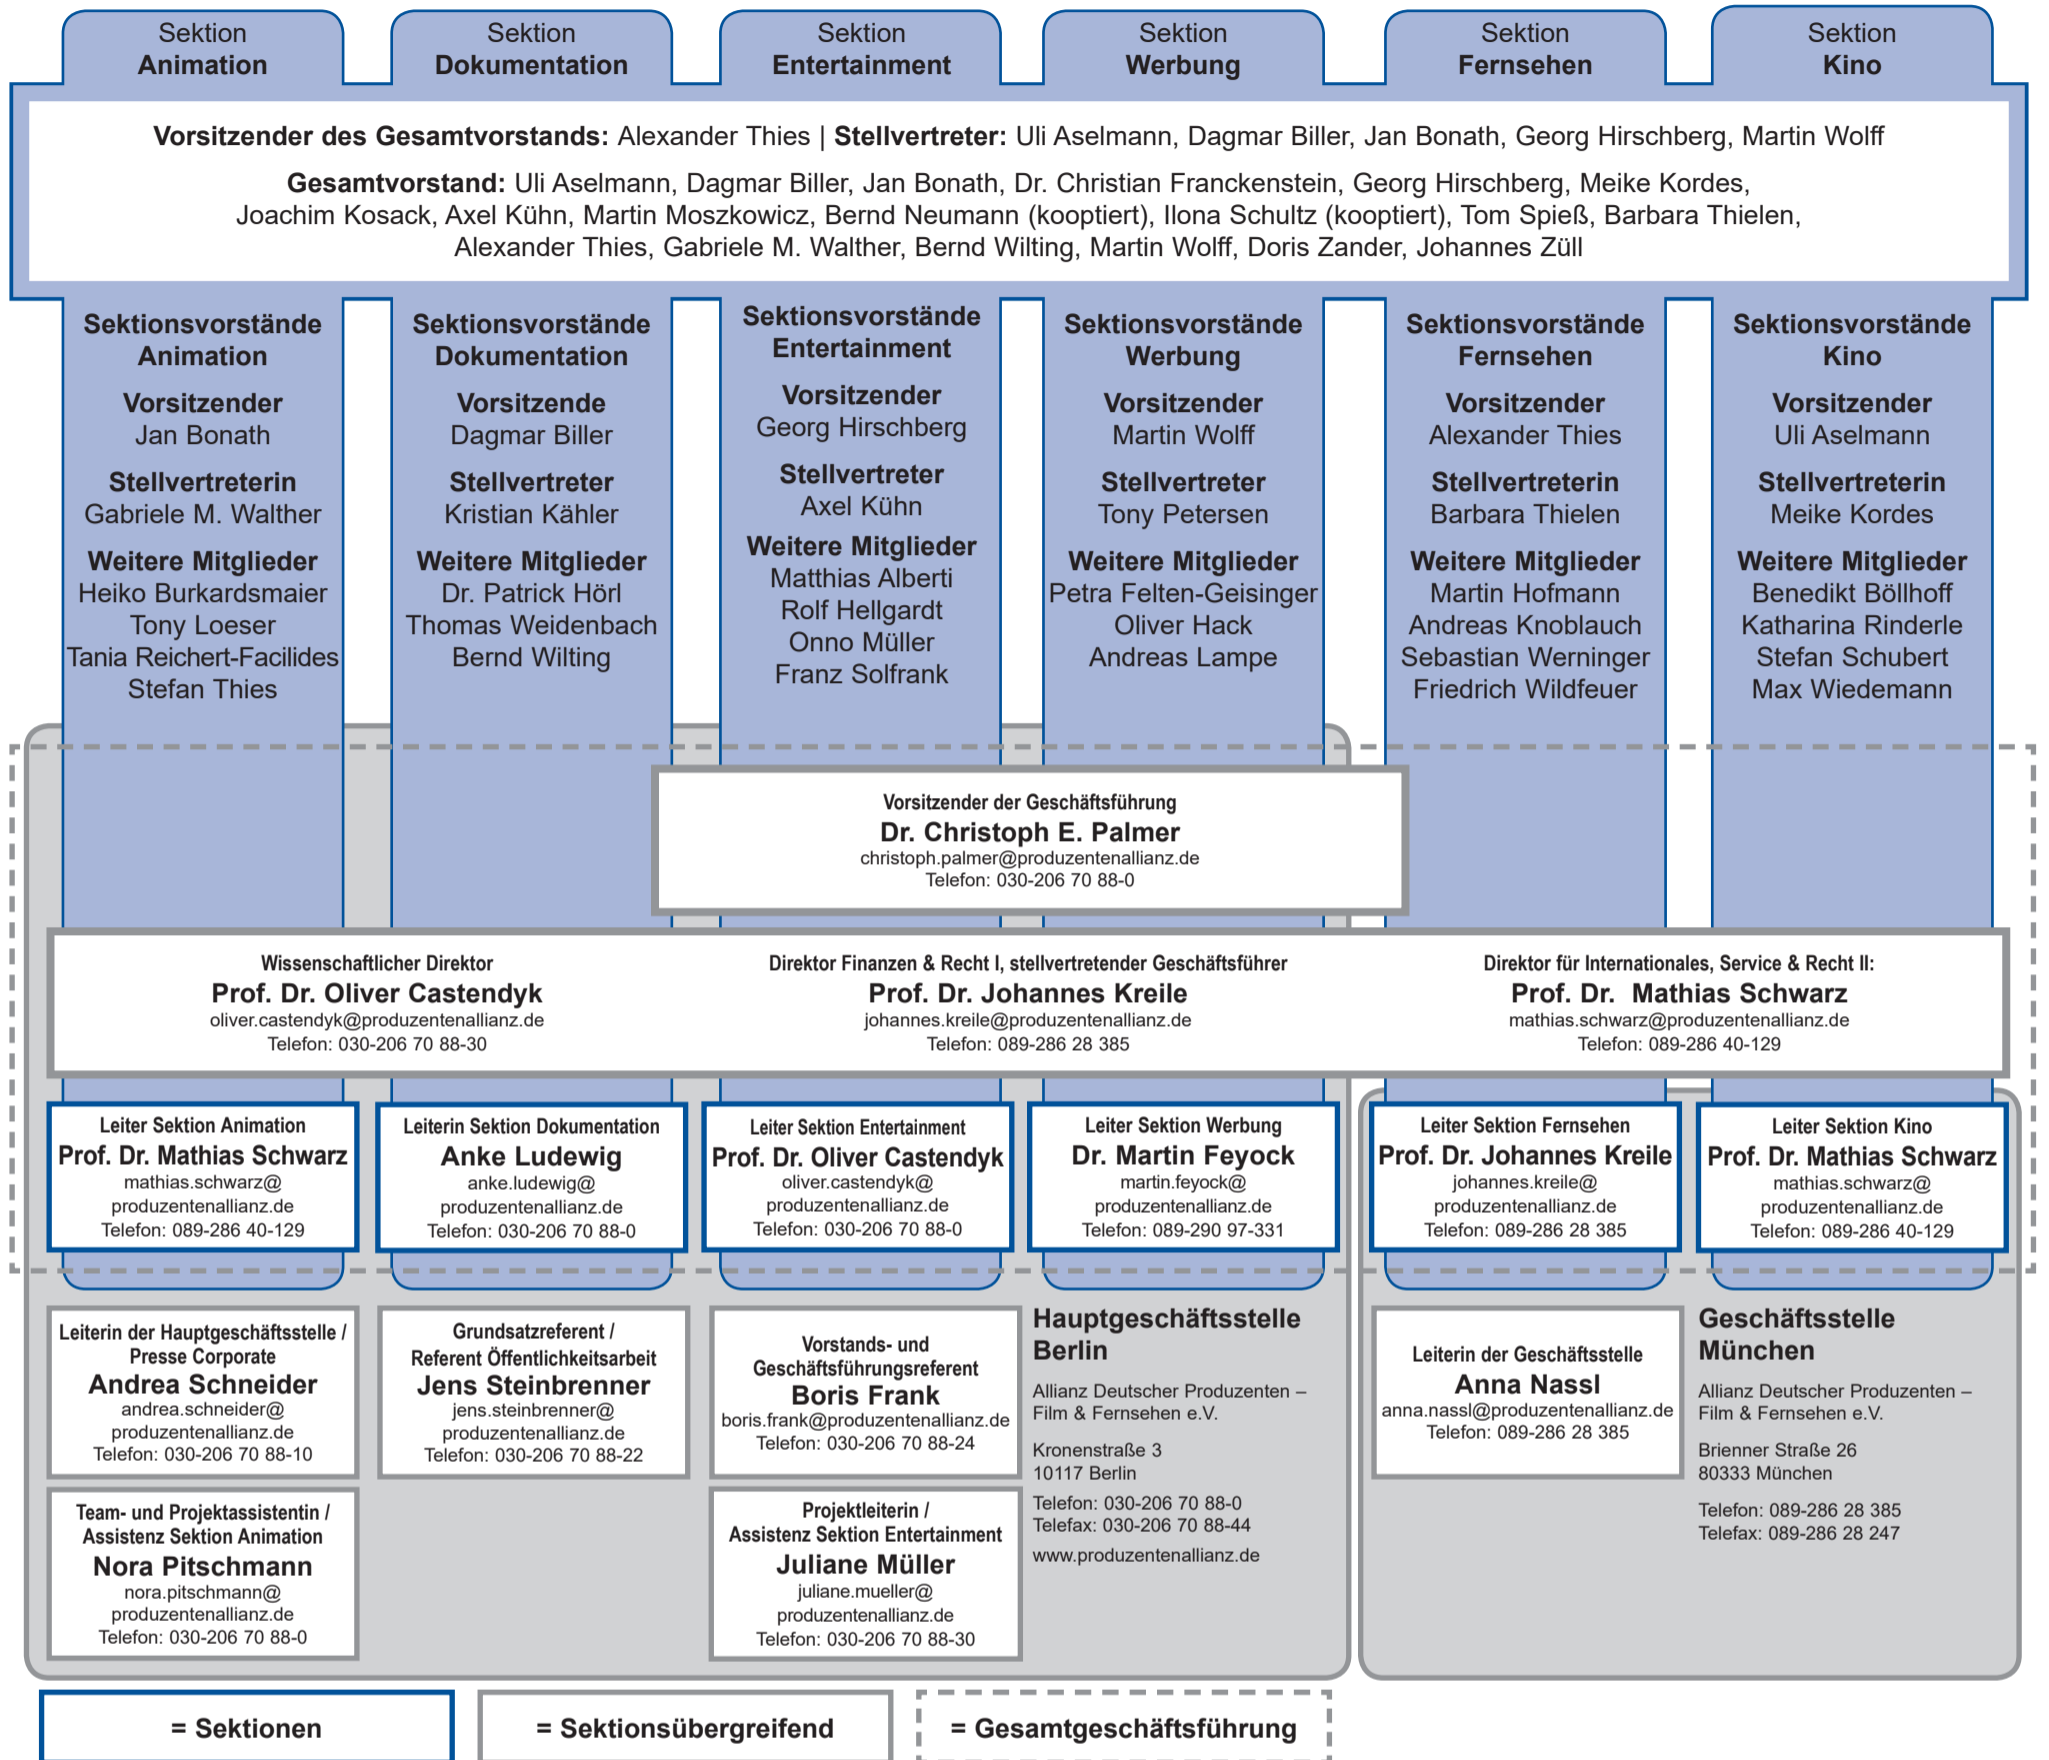

Organisationsplan

Produzentenallianz-Gruppe – Tochterfirmen

CARL LAEMMLE PRODUZENTENPREIS

Carl Laemmle Produzentenpreis UG

50 % Produzentenallianz
50 % Stadt Laupheim

Geschäftsführer
Boris Frank
 boris.frank@carl-laemmle-produzentenpreis.de
 Telefon: 030-206 70 88-24